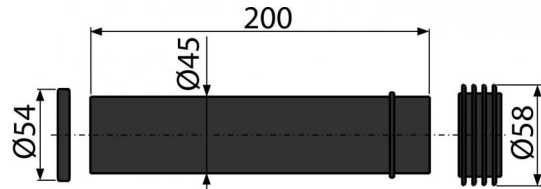

M901

Прокладка + патрубок + гофрированная прокладка 45×58×25

**Область применения**

Для подключения воды к к подвесному унитазу
Для скрытых систем инсталляции

Свойства

- Материал: полипропилен

Содержание комплекта

- Соединительный патрубок для подключения подвесного унитаза к бачку, ПП, Ø45 мм
- Прокладка
- Гофрированная вставка 45×58×25 мм

Код заказа, Логистическая информация

Код	EAN	Вес (шт упаковка паллета)	Размеры (шт упаковка)	Количество (упаковка паллета)
M901	8595580501853	0,1006 5,0300 100,4800 кг	200×58×58 590×430×390 мм	50 800 шт