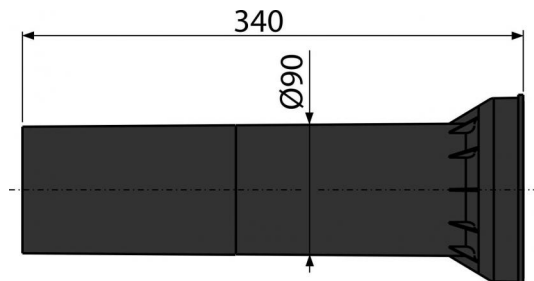

## M148

Удлинительная часть для стока воды к унитазу для людей с ограниченными физическими возможностями (

**Область применения**

Для подключения удлиненного унитаза к стоку  
 Для скрытых систем инсталляции  
 Для удлинения соединительной части между унитазом и стоками

**Свойства**

- Материал: полипропилен

**Содержание комплекта**

- Патрубок сливной для подключения подвесного унитаза к стокам, полипропилен, Ø90 мм, с прокладками
- Прокладка

**Код заказа, Логистическая информация**

Код	EAN	Вес (шт   упаковка   паллета)	Размеры (шт   упаковка)	Количество (упаковка   паллета)
M148	8595580500436	0,4875   6,5000   124,0000 кг	340x90x90   590x430x390 мм	15   240 шт

**Гарантии**

2/2 лет